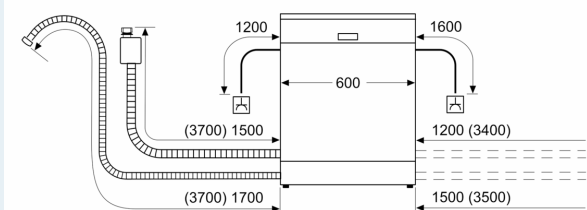

Energieeffizienzklasse:	A
Energieverbrauch des Eco 50°C Programm pro 100 Betriebszyklen: 54 kWh	
Höchste Anzahl von Maßgedecken (EU 2017/1369):	14
Wasserverbrauch in Litern im Eco 50°C Programm pro Betriebszyklus (EU 2017/1369):	9.0 l
Programmdauer (EU 2017/1369):	4:30 h
Geräuschwert:	42 dB(A) re 1pW
Geräusch-Effizienzklasse:	B
Bauform:	Einbau
Höhe der Arbeitsplatte:	0 mm
Abmessungen des Gerätes:	865 x 598 x 573 mm
Min. Nischenmaße für Installation (H x B x T):865-925 x 600 x 550 mm
Tiefe bei geöffneter Tür (90°):	1200 mm
Höhenverstellbare Füße:	Ja - alle von vorne
Höhenverstellung max.:	60 mm
Verstellbarer Sockel:	Horizontal und Vertikal
Nettogewicht:	37.1 kg
Bruttogewicht:	39.0 kg
Anschlusswert:	2400 W
Absicherung:	10 A
Spannung:	220-240 V
Frequenz:	50; 60 Hz
Länge Anschlusskabel:	175.0 cm
Steckerart:	Schuko-/Gardy mit Erdung
Länge Zulaufschlauch:	165 cm
Länge Ablaufschlauch:	190 cm
EAN-Nummer:	4242003962527
Gerätetyp:	Teilintegriert

- Inkl. Dampfschutz für die Arbeitsplatte

Maße

- Gerätemaße (H x B x T): 86.5 cm x 59.8 cm x 57.3 cm

¹ auf einer Energieeffizienzklassen-Skala von A bis G

²Energieverbrauch kWh/100 Betriebszyklen (im Programm Eco 50 °C)

iQ300, Teilintegrierter
Geschirrspüler, 60 cm,
Gebürsteter Stahl, XXL
SX53ES22CE

Maße in mm

⚡ Steckdose
() Werte mit Verlängerungssatz

Maße in mm