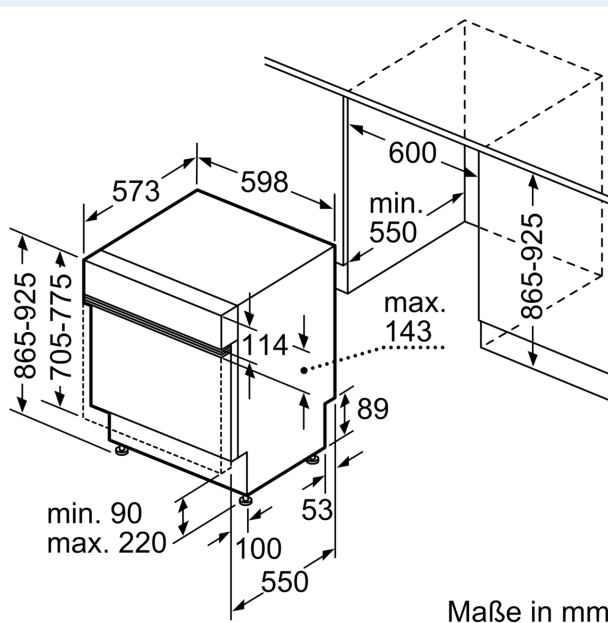

Energieeffizienzklasse:	A
Energieverbrauch des Eco 50°C Programm pro 100 Betriebszyklen: 54 kWh	
Höchste Anzahl von Maßgedecken (EU 2017/1369):	14
Wasserverbrauch in Litern im Eco 50°C Programm pro Betriebszyklus (EU 2017/1369):	9.0 l
Programmdauer (EU 2017/1369):	4:30 h
Geräuschwert:	42 dB(A) re 1pW
Geräusch-Effizienzklasse:	B
Bauform:	Einbau
Höhe der Arbeitsplatte:	0 mm
Abmessungen des Gerätes:	865 x 598 x 573 mm
Min. Nischenmaße für Installation (H x B x T):865-925 x 600 x 550 mm
Tiefe bei geöffneter Tür (90°):	1200 mm
Höhenverstellbare Füße:	Ja - alle von vorne
Höhenverstellung max.:	60 mm
Verstellbarer Sockel:	Horizontal und Vertikal
Nettogewicht:	37.1 kg
Bruttogewicht:	39.0 kg
Anschlusswert:	2400 W
Absicherung:	10 A
Spannung:	220-240 V
Frequenz:	50; 60 Hz
Länge Anschlusskabel:	175.0 cm
Steckerart:	Schuko-/Gardy mit Erdung
Länge Zulaufschlauch:	165 cm
Länge Ablaufschlauch:	190 cm
EAN-Nummer:	4242003962527
Gerätetyp:	Teilintegriert

- Inkl. Dampfschutz für die Arbeitsplatte

Maße

- Gerätemaße (H x B x T): 86.5 cm x 59.8 cm x 57.3 cm

¹ auf einer Energieeffizienzklassen-Skala von A bis G

²Energieverbrauch kWh/100 Betriebszyklen (im Programm Eco 50 °C)

iQ300, Teilintegrierter
Geschirrspüler, 60 cm,
Gebürsteter Stahl, XXL
SX53ES22CE

Maße in mm

⚡ Steckdose
() Werte mit Verlängerungssatz

Maße in mm