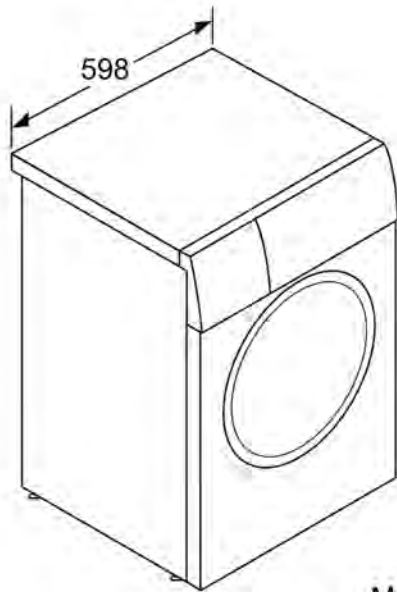

Technische Informationen

- unterschiebbar ab 85 cm Nischenhöhe
- Gerätemaße (H x B): 84.5 cm x 59.8 cm
- Gerätetiefe: 59.0 cm
- Gerätetiefe inkl. Türe: 63.3 cm
- Gerätetiefe mit geöffneter Türe: 106.3 cm

**iQ300, Waschmaschine,
Frontlader, 8 kg, 1400 U/min.
WM14N299**

Maßzeichnungen

Maße in mm

Maße in mm