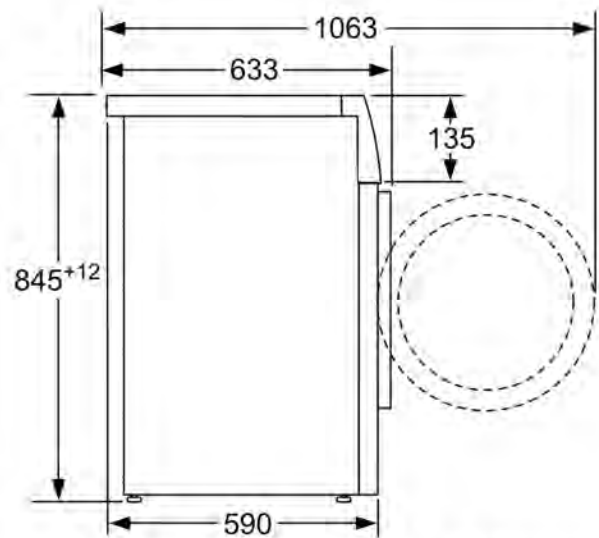

Ausstattung

Technische Daten

Energieeffizienzklasse:	A
Gewichteter Energieverbrauch in kWh pro 100 Waschzyklen im Programm eco 40-60 (EU 2017/1369):	46 kWh
Maximale Beladungsmenge:	8.0 kg
Wasserverbrauch in Litern im eco-Programm pro Betriebszyklus (EU 2017/1369):	47 l
Dauer des Programms eco 40-60 in Stunden und Minuten bei Nennkapazität (EU 2017/1369):	3:33 h
Schleudereffizienzklasse des Programms eco 40-60 (EU 2017/1369):	B
Geräusch-Effizienzklasse:	A
Geräuschwert:	71 dB(A) re 1 pW
Bauform:	Freistehend
Höhe der Arbeitsplatte:	-5 mm
Abmessungen des Gerätes:	845 x 598 x 590 mm
Nettogewicht:	71.5 kg
Anschlusswert:	2300 W
Absicherung:	10 A
Spannung:	220-240 V
Frequenz:	50 Hz
Länge Anschlusskabel:	160.0 cm
Türöffnung:	Links
Rollen:	Nein
EAN-Nummer:	4242003937334
Gerätetyp:	Freistehend

Technische Informationen

- unterschiebbar ab 85 cm Nischenhöhe
- Gerätemaße (H x B): 84.5 cm x 59.8 cm
- Gerätetiefe: 59.0 cm
- Gerätetiefe inkl. Türe: 63.3 cm
- Gerätetiefe mit geöffneter Türe: 106.3 cm

**iQ300, Waschmaschine,
Frontlader, 8 kg, 1400 U/min.
WM14N299**

Maßzeichnungen

Maße in mm

Maße in mm